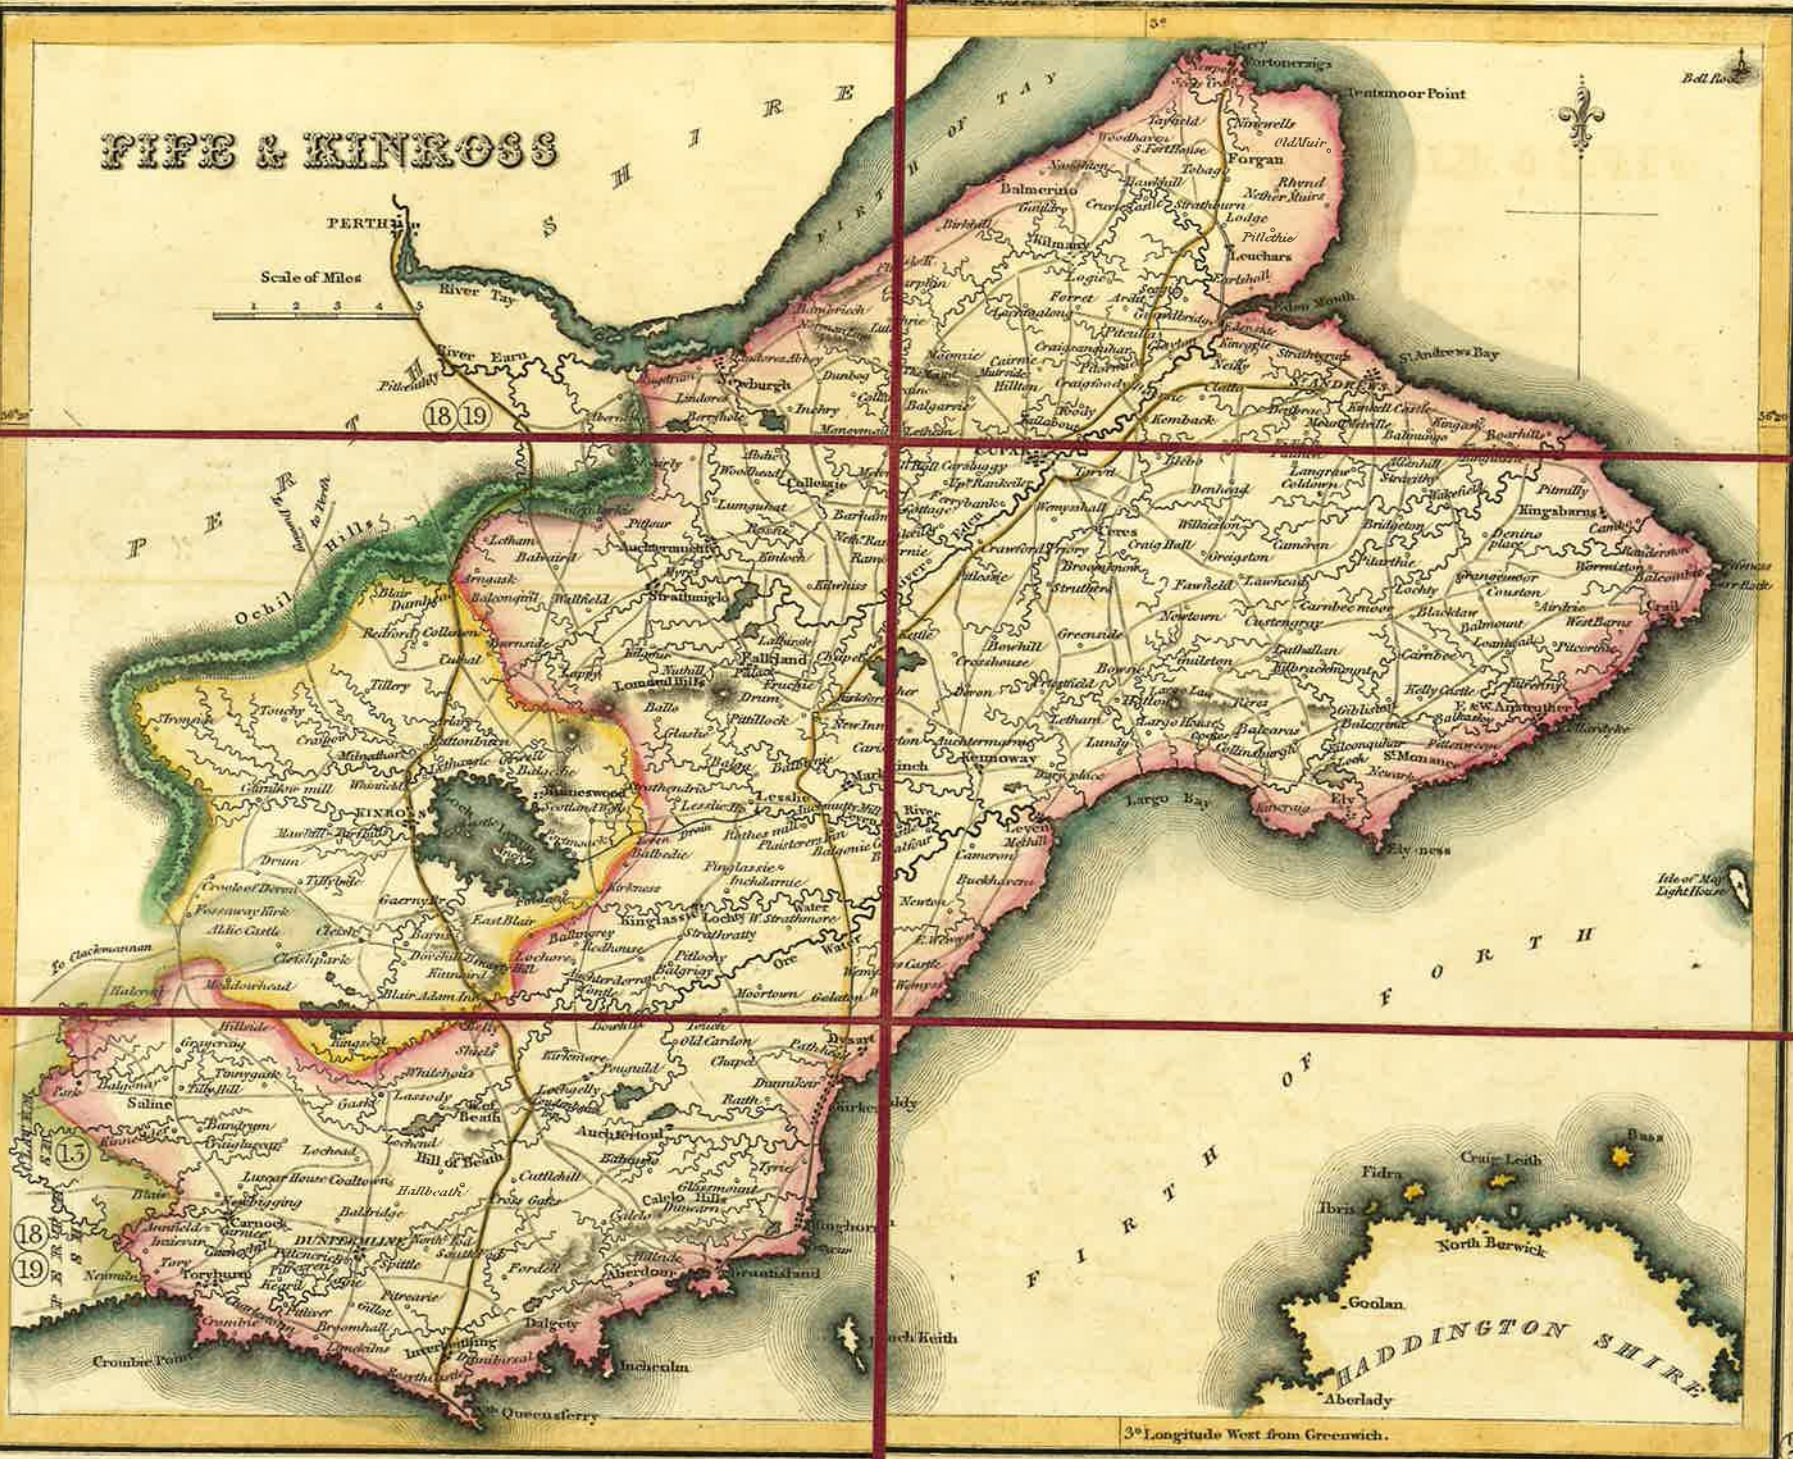

PIPE & KINROSS

3° Longitude West from Greenwich.